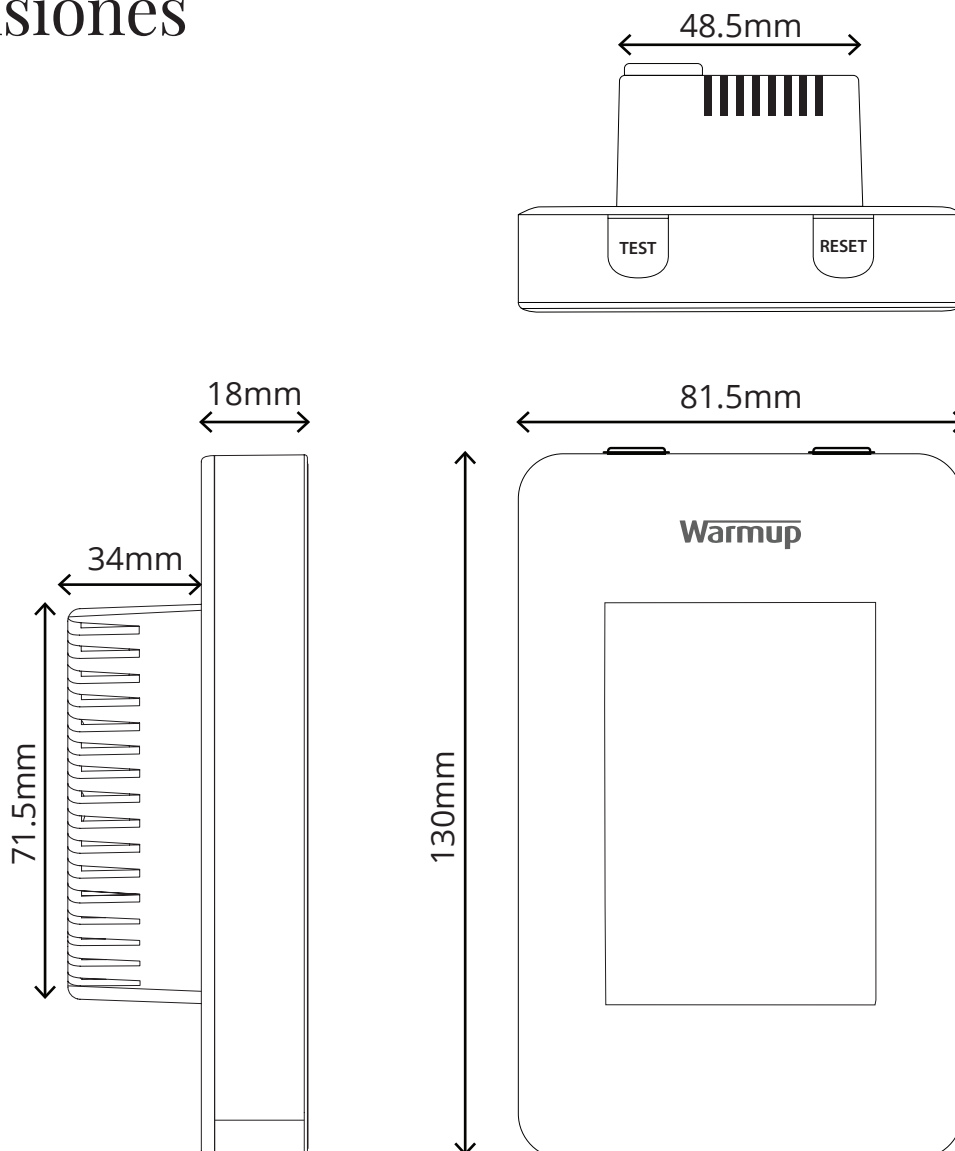

Contenido del paquete

- 1 x EZPT (pantalla y base de alimentación) con manual de instalación
- 1 x sensor NTC10K de 3 m
- 2 x tornillos para montaje

Dimensiones

Especificaciones técnicas

| | |
|--|--|
| Modelo | EZPT-04-WH |
| Color | Blanco |
| Protección | II  |
| Tensión de funcionamiento | 120/240 VAC - 50/60 Hz |
| GFCI | Clase A GFCI con nivel de disparo de 5mA |
| Carga máxima | 15A (resistivo carga) |
| Rango de temperatura de consigna | 41 to 104°F (+/- 2°F) / 5 to 40°C (+/- 1°C) |
| Rango de temperatura de funcionamiento | 41 to 113°F (+/- 2°F) / 5 to 45°C (+/- 1°C) |
| Dimensiones | (L) 130mm x (W) 81.5mm x (D) 18mm (L) 5.12" x (W) 3.21" x (D) 0.71" |
| Tamaño de pantalla | 3.5" |
| Sensores | Aire y suelo (ambiente) |
| Tipo de sensor | 10kΩ NTC |
| Compatibilidad | Suelo radiante eléctrico |
| Garantía | 3 años |
| Normas | UL-60730-1 UL-60730-2-9 CAN/CSA-E60730-1 CAN/CSA-E60730-2-9 FCC 47 CFR Part 15, ICES-003/NMB-003 |
| Aprobación | ETL Intertek |