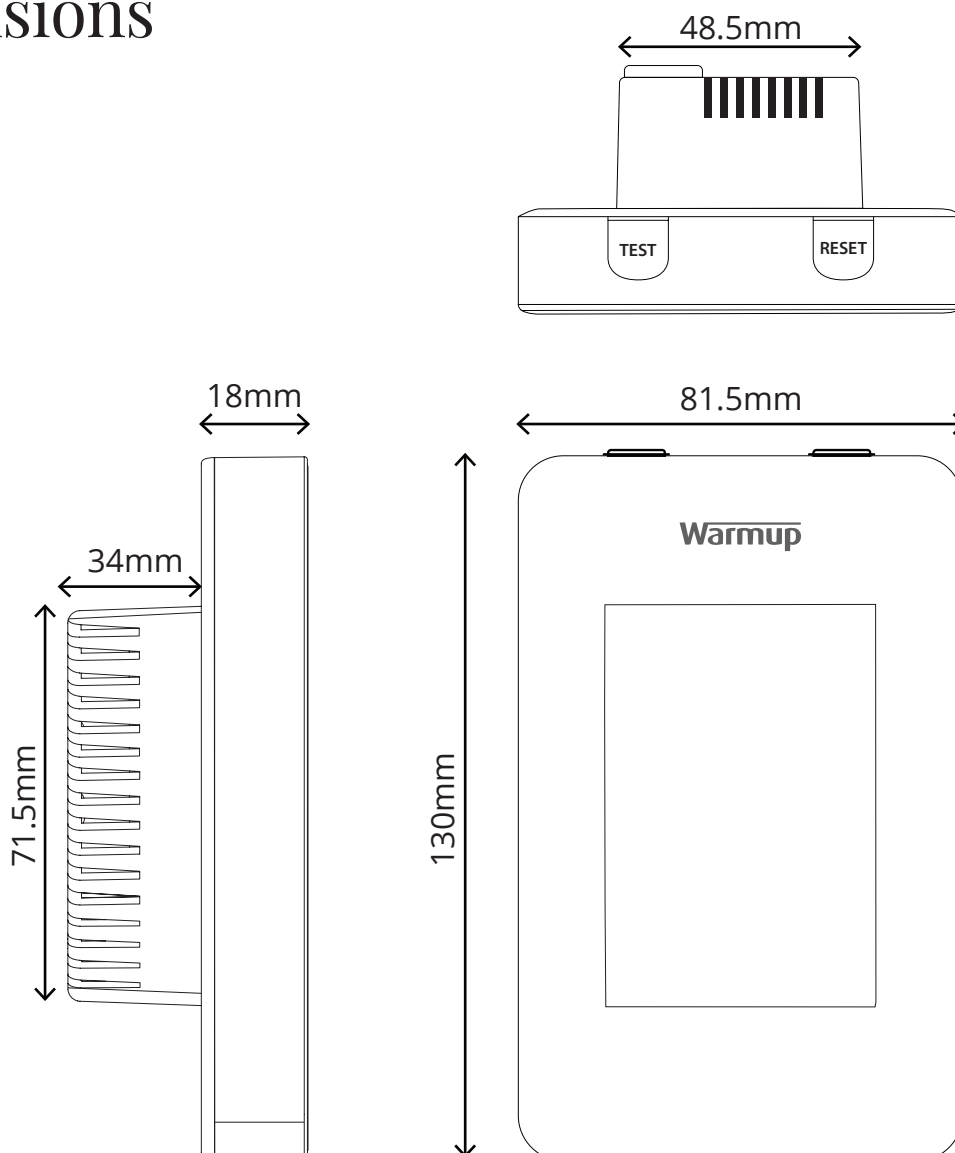

Il est doté d'un écran tactile couleur interactif de 3,5 pouces, rétroéclairé pour une lisibilité optimale dans toutes les conditions d'éclairage, ce qui facilite sa configuration et son utilisation.

Sa double détection et ses multiples modes de fonctionnement répondent aux besoins de tous les utilisateurs et permettent de régler différentes températures et durées de fonctionnement, afin de réduire la consommation d'énergie.

Contenu du pack

1 x EZPT (écran et base) avec manuel d'installation

1 x sonde de sol NTC10K de 3 m

2 x vis pour le montage

Dimensions

Spécifications techniques

Modèle	EZPT-04-WH
Couleur	Blanc
Protection	II 
Tension de fonctionnement	120/240 VAC - 50/60 Hz
GFCI	Classe A - 5 mA niveau de déclenchement
Puissance Max.	15A résistif
Plage de points de consigne de température	41 to 104°F (+/- 2°F) / 5 to 40°C (+/- 1°C)
Plage de température de fonctionnement	41 to 113°F (+/- 2°F) / 5 to 45°C (+/- 1°C)
Dimensions	(L) 130mm x (W) 81.5mm x (D) 18mm (L) 5.12" x (W) 3.21" x (D) 0.71"
Taille de l'écran	3.5"
Sondes	Air et sol (ambiant)
Type de Sonde	10kΩ NTC
Compatibilité	Chauffage électrique au sol
Garantie	3 ans
Normes	UL-60730-1 UL-60730-2-9 CAN/CSA-E60730-1 CAN/CSA-E60730-2-9 FCC 47 CFR Part 15, ICES-003/NMB-003
Agréments	ETL Intertek